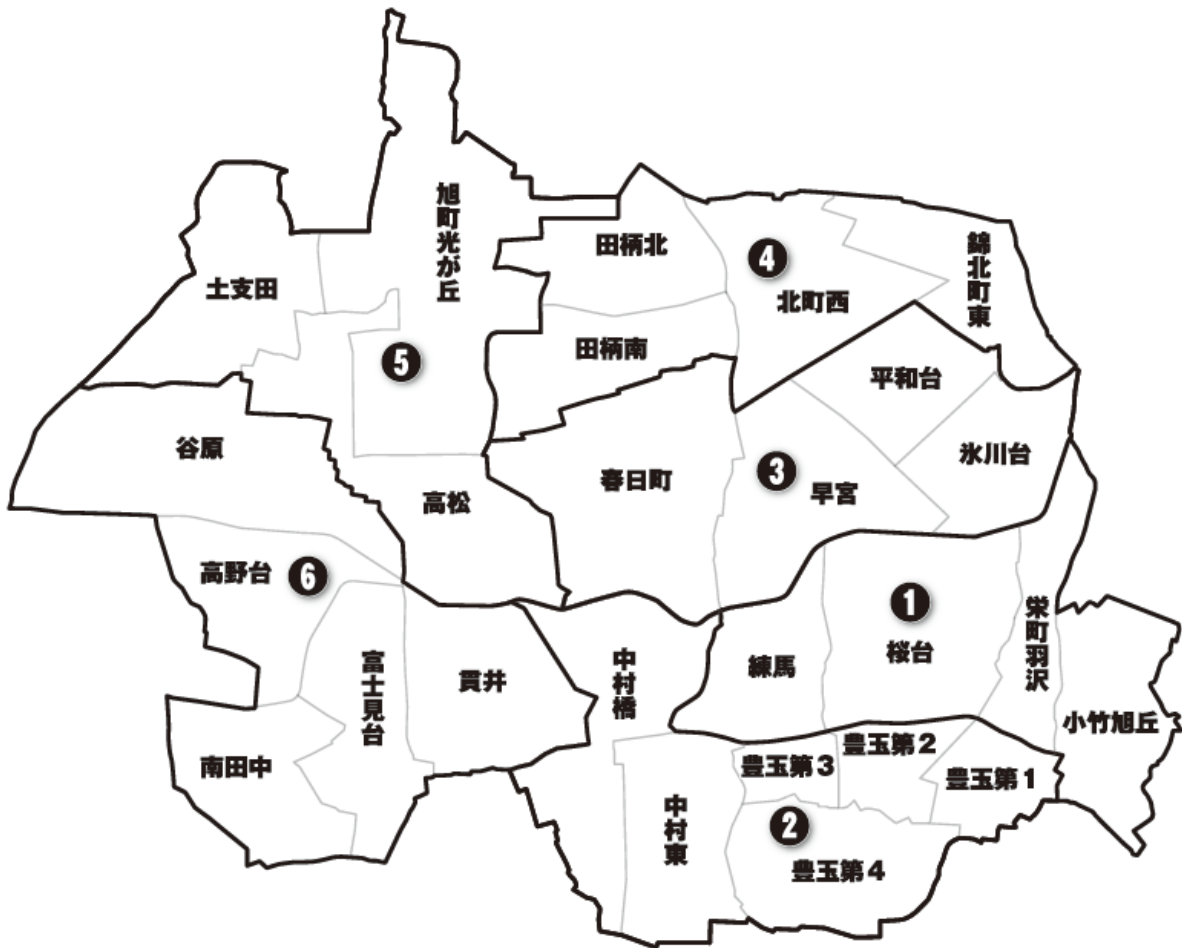

支部・地区構成（6支部・26地区）

支部	地区名	地区区域
1	小竹旭丘	小竹町・旭丘全域
	栄町羽沢	栄町・羽沢全域
	桜台	桜台全域
	練馬	練馬全域
2	豊玉第1	豊玉上1、豊玉北1・2
	豊玉第2	豊玉上2、豊玉北3・4
	豊玉第3	豊玉北5・6
	豊玉第4	豊玉中・豊玉南全域
	中村東	中村北1・2・3-3、中村1・2 中村南1・2
中村橋	中村北3・4、中村3 中村南3、向山全域	
3	氷川台	氷川台全域
	平和台	平和台全域
	早宮	早宮全域
	春日町	春日町全域

支部	地区名	地区区域
4	錦北町東	錦全域、北町1・2
	北町西	北町3・5・6・7・8
	田柄南	田柄1・3・5
	田柄北	田柄2・4
5	旭町光が丘	旭町・光が丘全域
	土支田	土支田全域
	高松	高松全域
6	南田中	南田中全域
	富士見台	富士見台全域
	高野台	高野台全域
	谷原三原台	谷原・三原台全域
貫井	貫井全域	

備考	地区区域欄の数字は、丁目を指す。
----	------------------