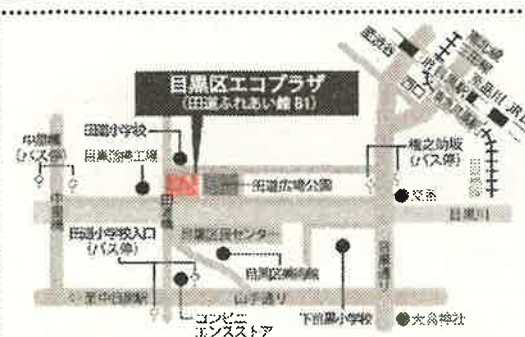

3 エコプラザだよ!

発行：エコライフめぐろ推進協会

〒153-0051 目黒区上目黒2-19-15 目黒区総合庁舎別館 6階

Tel: 3715-7835 Fax: 3715-8826

https://www.ecolife-meguro.com

新型コロナウイルス感染症防止対応にご協力いただきありがとうございます。ご来館の際は**マスク着用**をお願いいたします。**発熱・風邪の諸症状がある方、体調のすぐれない方**はご遠慮ください。

3月22日は
世界水の日

世界を動く
水を知ろう!

●知っていますか? バーチャルウォーター(仮想水)●

バーチャルウォーター(仮想水)とは、食料を輸入することでその食料を生産するのに必要とした水も間接的に輸入しているという考え方です。これは水だけの問題ではなく、食料の問題にも繋がります。

これがバーチャルウォーター

エサを育てる水 飲み水

成長

輸入される食品

食料問題だと...

日本の食料自給率は37%
(カロリーベース総合自給率)
海外の水に依存しているとも言えるのね。
日本の食品ロスは水を捨てていることにもなるわね。

牛肉 100gを生産するのに約2060ℓの水が必要です。(環境省：仮想水計算機より)

3月のエコde何でもづくり隊 会場：目黒区エコプラザ活動室 開催時間：13:30~15:30
新型コロナウイルス感染症拡大防止対策のため、中止となる場合もあります。お問合せください。

講座名	開催日	申込み	内容
毛糸de ボランティア	1(火) 毎月第1火曜日	新規の方のご参加は出来ません。★ウール・ウール混の毛糸のご寄付大歓迎!(経年劣化しているものは受け取れません。)	
つくりなおし カフェ	3(木)・24(木) 毎月第1・4木曜日	直接会場へ	着なくなった衣類をリメイクしませんか?定員:16名 参加費:200円 持ち物:裁縫道具・リメイクしたい衣類
古布de 小物作り	8(火) 毎月第2火曜日	新規の方のご参加は出来ません。 定員:19名	
古布de さき織り	15(火) 毎月第3火曜日	毎月1日~ 電話申込制	織り機を使って小物を作ります 新規の方:13時~(所要時間45分)コースター作り 参加費:100円 持ち物:バンダナ程度の木綿の古布
エコ布ぞうり	22(火) 毎月第4火曜日	電話申込制	古布を活かして、ぞうりを編みます 定員:10名 参加費:200円 持ち物等:申込み時にご案内します

目黒区エコプラザ

TEL: 5721-2300 FAX: 5721-2316

〒153-0063 目黒1-25-26 田道ふれあい館地下1階

休館日: 日曜日・祝日 開館時間: 9:00~17:00

リサイクルショップ (営業時間: 10:00~16:00)

※ご寄付のご予約は5721-2300へ

交通: JR山手線・東急目黒線・都営三田線・

東京メトロ南北線目黒駅下車 徒歩10分