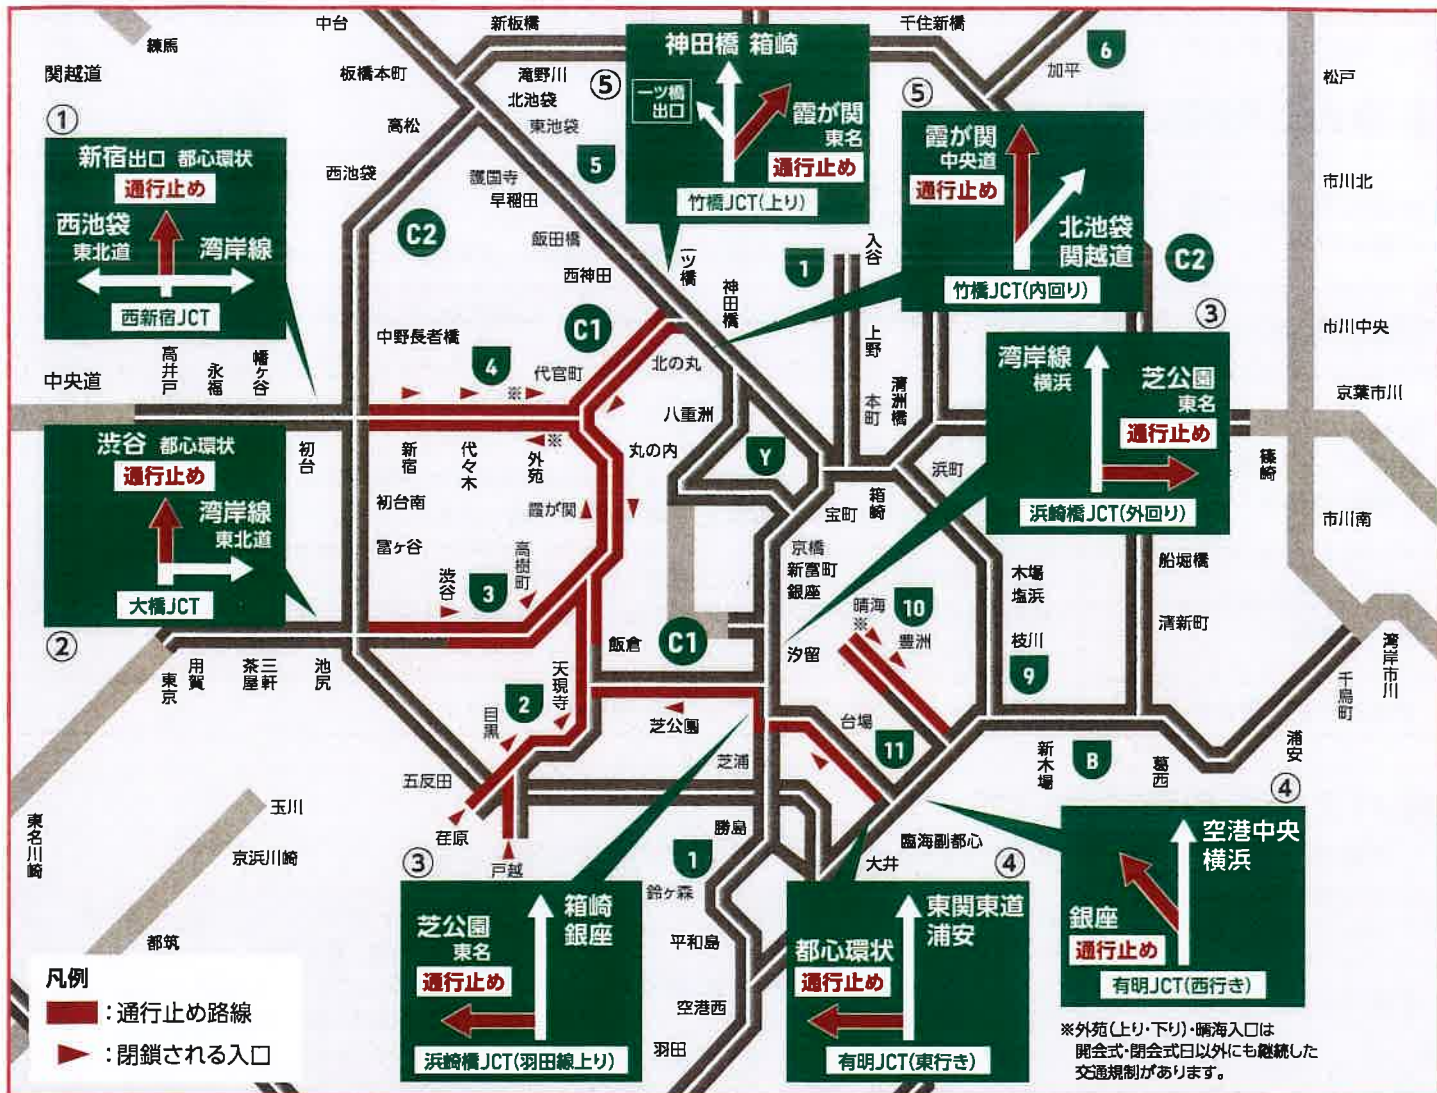

混雑緩和のためにご協力いただきたいこと

選手村周辺 交通規制

東京2020パラリンピック競技大会の開会式・閉会式の開催に伴い、昼間～深夜にかけて多くの車両が選手村とオリンピックスタジアムの間を走行します。選手村周辺において下記の交通規制を実施します。皆様のご理解、ご協力をお願いします。

パラリンピック開会式 **8/24(火)**

パラリンピック閉会式 **9/5(日)**

選手村周辺

有明通り等  の路線

規制
日時

8/24(火) 15:00~21:00

9/5(日) 13:00~19:30

※詳細はウェブサイトをご確認ください。

- 凡例  : 通行止め路線(会場エリア含む) 車両の通行はできません。また通行止めの通りに面する車庫等からの入庫出庫もできません。(※)
 : 上記交通規制以外にも継続した交通規制があります。(※) 道路交通法で定義されている緊急車両については通行可能
 : 横断可能な交差点  : う回ルート  : 横断歩行者う回場所  : 車いす等は横断可能

混雑緩和のためにご協力いただきたいこと

<p>行動時間の変更</p> 	<p>経路変更</p> 	<p>テレワーク</p> 	<p>計画的な休暇取得</p> 	<p>宅配便等の計画的な注文</p> 
--	---	--	--	--

● 首都高速道路の通行について

① 西新宿JCT

中央道など4号新宿線上りから西新宿JCTで中央環状線(西池袋・湾岸線方面)はご利用頂けます。
都心方面は手前の初台で降りて一般道の通行をお願いします。

② 大橋JCT

東名など3号渋谷線上りから大橋JCTで中央環状線(湾岸線・東北道方面)はご利用頂けます。
都心方面は手前の池尻で降りて一般道の通行をお願いします。

③ 浜崎橋JCT(1号羽田線上り・外回り)

1号羽田線上り・都心環状線外回りから芝公園方面には行けません。芝公園方面は、1号羽田線上りで手前の芝浦、都心環状線外回りで手前の銀座もしくは、東京高速道路の新橋で降りて一般道の通行をお願いします。

④ 有明JCT(東行き・西行き)