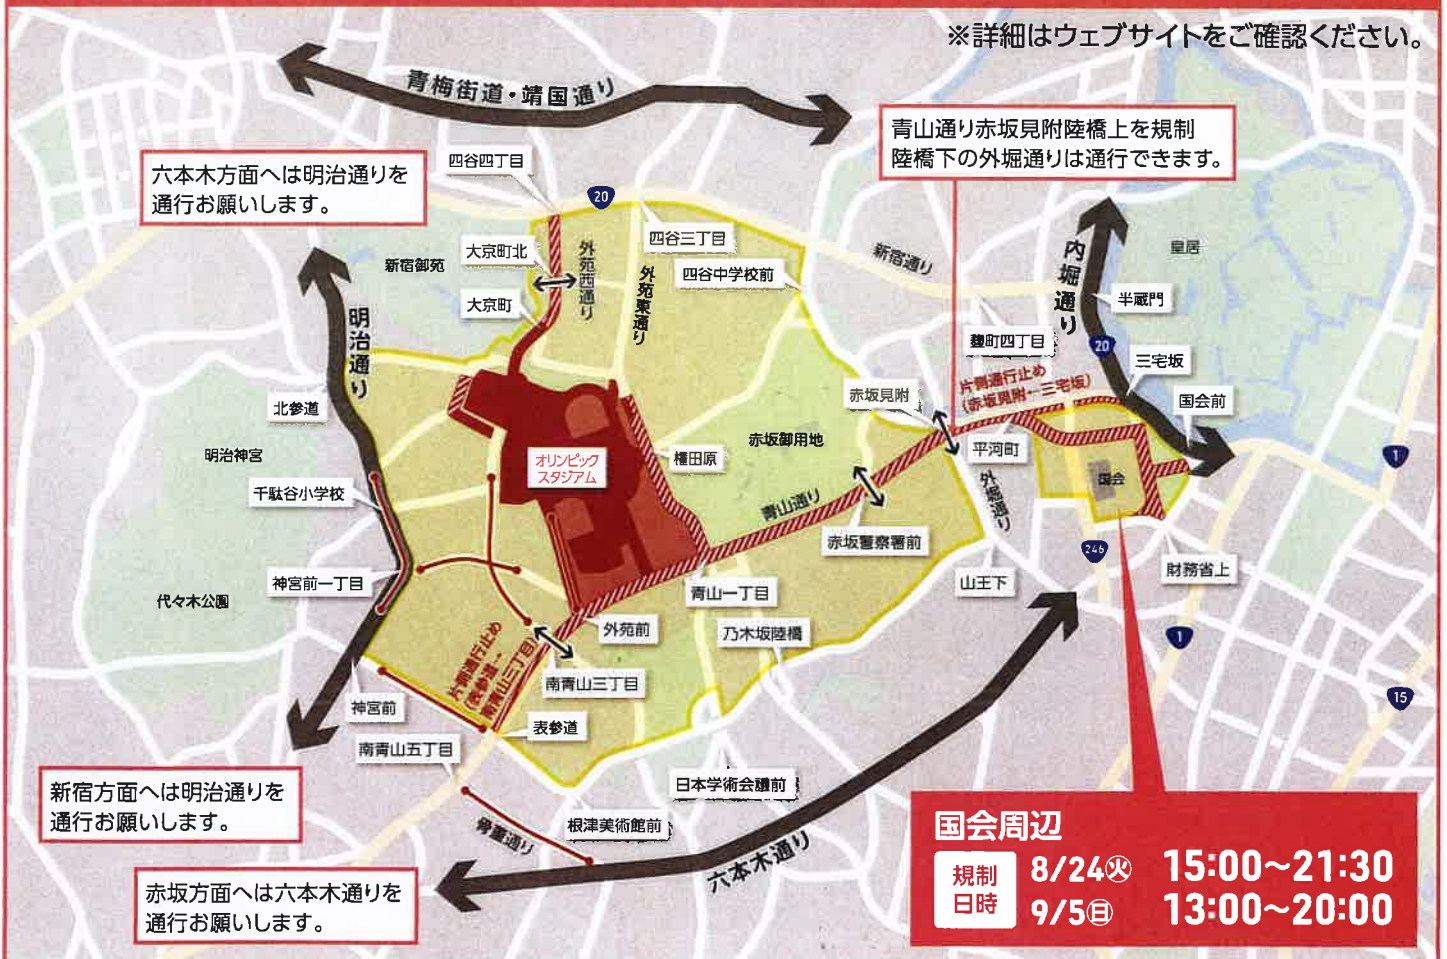

開会式・閉会式時の 交通規制等のお知らせ

～オリンピックスタジアム周辺・選手村周辺・首都高速道路～

東京2020パラリンピック競技大会時には一般交通に大会関係車両が加わることで、交通状況は混雑が見込まれます。開会式・閉会式を含む大会期間中は、行動時間や経路の変更など、混雑緩和にご理解とご協力をお願いします。

開会式・閉会式の開催に伴い、オリンピックスタジアム周辺・選手村周辺・首都高速道路において、以下のとおり大規模な交通規制を実施します。

パラリンピック開会式 **8/24(火)**

パラリンピック閉会式 **9/5(日)**

オリンピックスタジアム周辺

青山通り等 の路線

規制
日時

8/24(火) 15:00~26:30

9/5(日) 13:00~26:00

※詳細はウェブサイトをご確認ください。

- 凡例**
- : 車両進入禁止エリア(居住車両等除く) 居住者・業務車両など所用のある方以外は通行できません。
 - : 通行止め路線・エリア(会場エリア含む) 車両の通行はできません。また通行止めの通りに面する車庫等からの入庫出庫もできません。(※)
 - : 上記交通規制以外にも継続した交通規制があります。(※)道路交通法で定義されている緊急車両については通行可能
 - : 横断可能な交差点 : う回ルート : パーキングメーター休止(終日)

混雑緩和のためにご協力いただきたいこと

選手村周辺 交通規制

東京2020パラリンピック競技大会の開会式・閉会式の開催に伴い、昼間～深夜にかけて多くの車両が選手村とオリンピックスタジアムの間を走行します。選手村周辺において下記の交通規制を実施します。皆様のご理解、ご協力をお願いします。

パラリンピック開会式 **8/24(火)**

パラリンピック閉会式 **9/5(日)**

選手村周辺

有明通り等  の路線

規制
日時