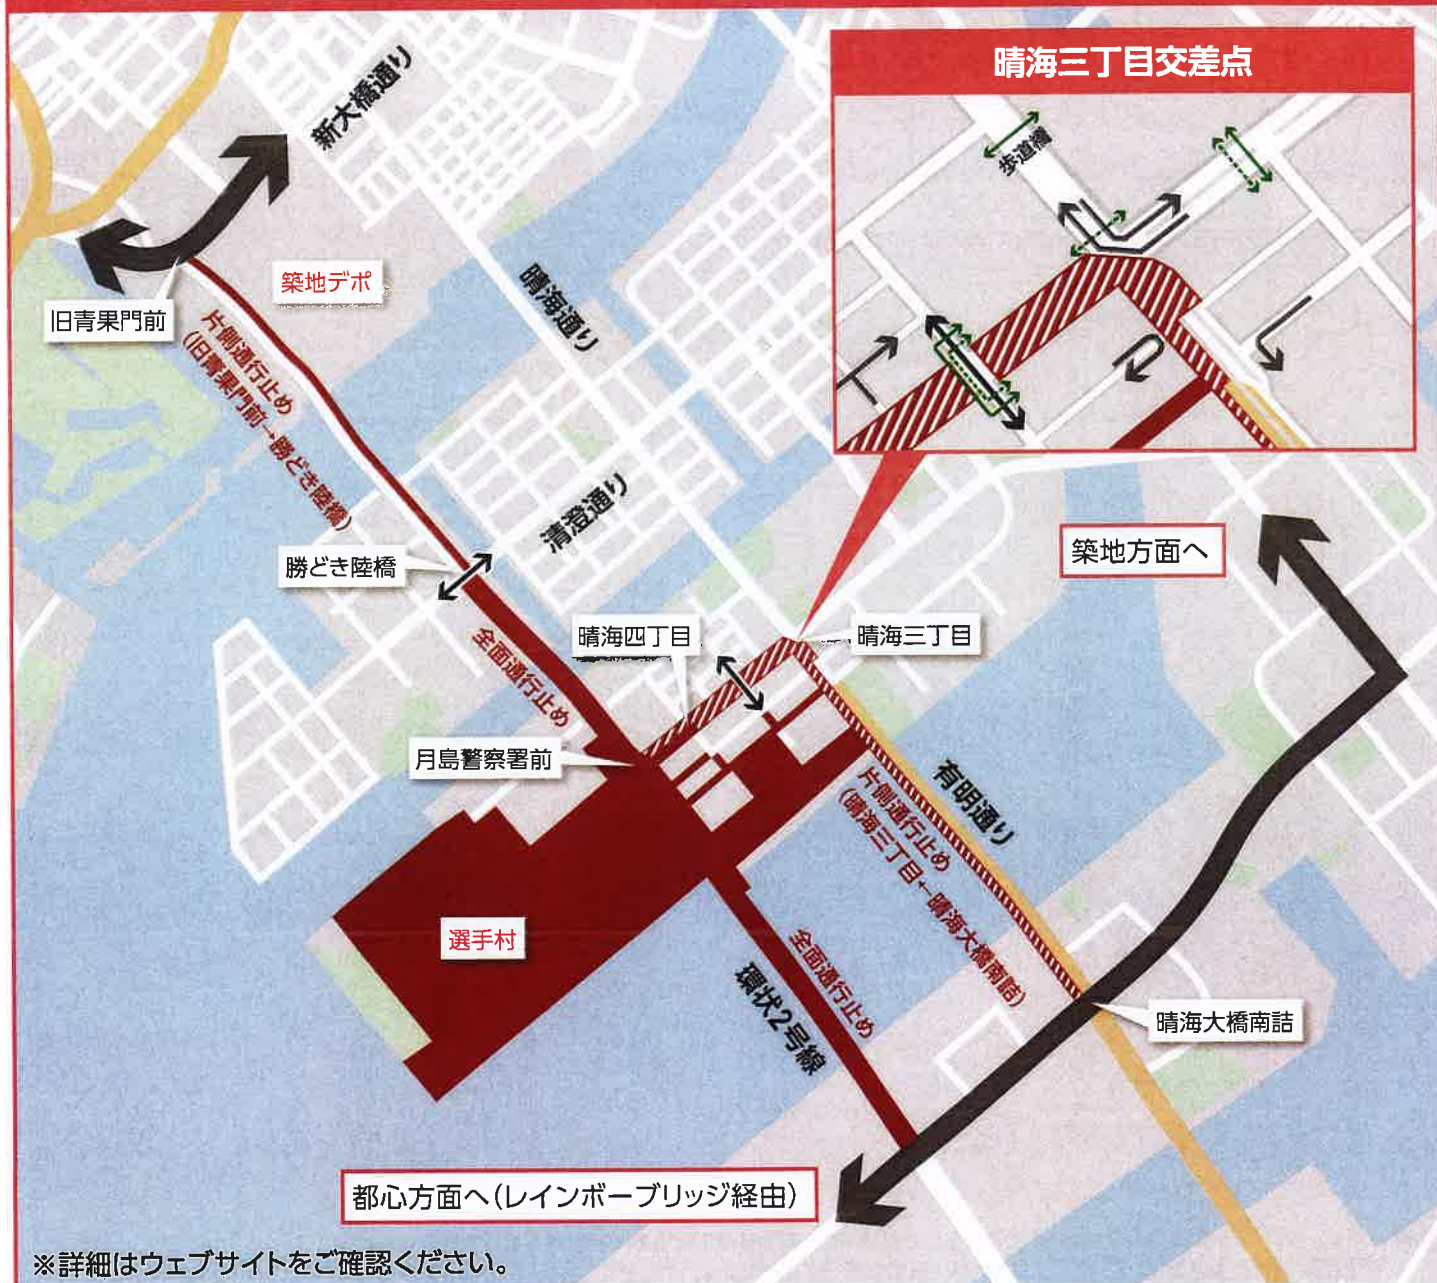

開会式・閉会式時の 交通規制等のお知らせ

～オリンピックスタジアム周辺・選手村周辺・首都高速道路～

東京2020パラリンピック競技大会時には一般交通に大会関係車両が加わることで、交通状況は混雑が見込まれます。開会式・閉会式を含む大会期間中は、行動時間や経路の変更など、混雑緩和にご理解とご協力をお願いします。

開会式・閉会式の開催に伴い、オリンピックスタジアム周辺・選手村周辺・首都高速道路において、以下のとおり大規模な交通規制を実施します。

- 凡例**
- : 車両進入禁止エリア(居住車両等除く) 居住者・業務車両など所用のある方以外は通行できません。
 - : 通行止め路線・エリア(会場エリア含む) 車両の通行はできません。また通行止めの通りに面する車庫等からの入庫出庫もできません。(※)
 - : 上記交通規制以外にも継続した交通規制があります。(※)道路交通法で定義されている緊急車両については通行可能
 - : 横断可能な交差点 : う回ルート : パーキングメーター休止(終日)

混雑緩和のためにご協力いただきたいこと

選手村周辺 交通規制

東京2020パラリンピック競技大会の開会式・閉会式の開催に伴い、昼間～深夜にかけて多くの車両が選手村とオリンピックスタジアムの間を走行します。選手村周辺において下記の交通規制を実施します。皆様のご理解、ご協力をお願いします。

パラリンピック開会式 **8/24(火)**

パラリンピック閉会式 **9/5(日)**

選手村周辺

有明通り等  の路線

規制
日時

8/24(火) 15:00~21:00

9/5(日) 13:00~19:30

※詳細はウェブサイトをご確認ください。

- 凡例  : 通行止め路線(会場エリア含む) 車両の通行はできません。また通行止めの通りに面する車庫等からの入庫出庫もできません。(※)
 : 上記交通規制以外にも継続した交通規制があります。(※) 道路交通法で定義されている緊急車両については通行可能
 : 横断可能な交差点  : う回ルート  : 横断歩行者う回場所  : 車いす等は横断可能