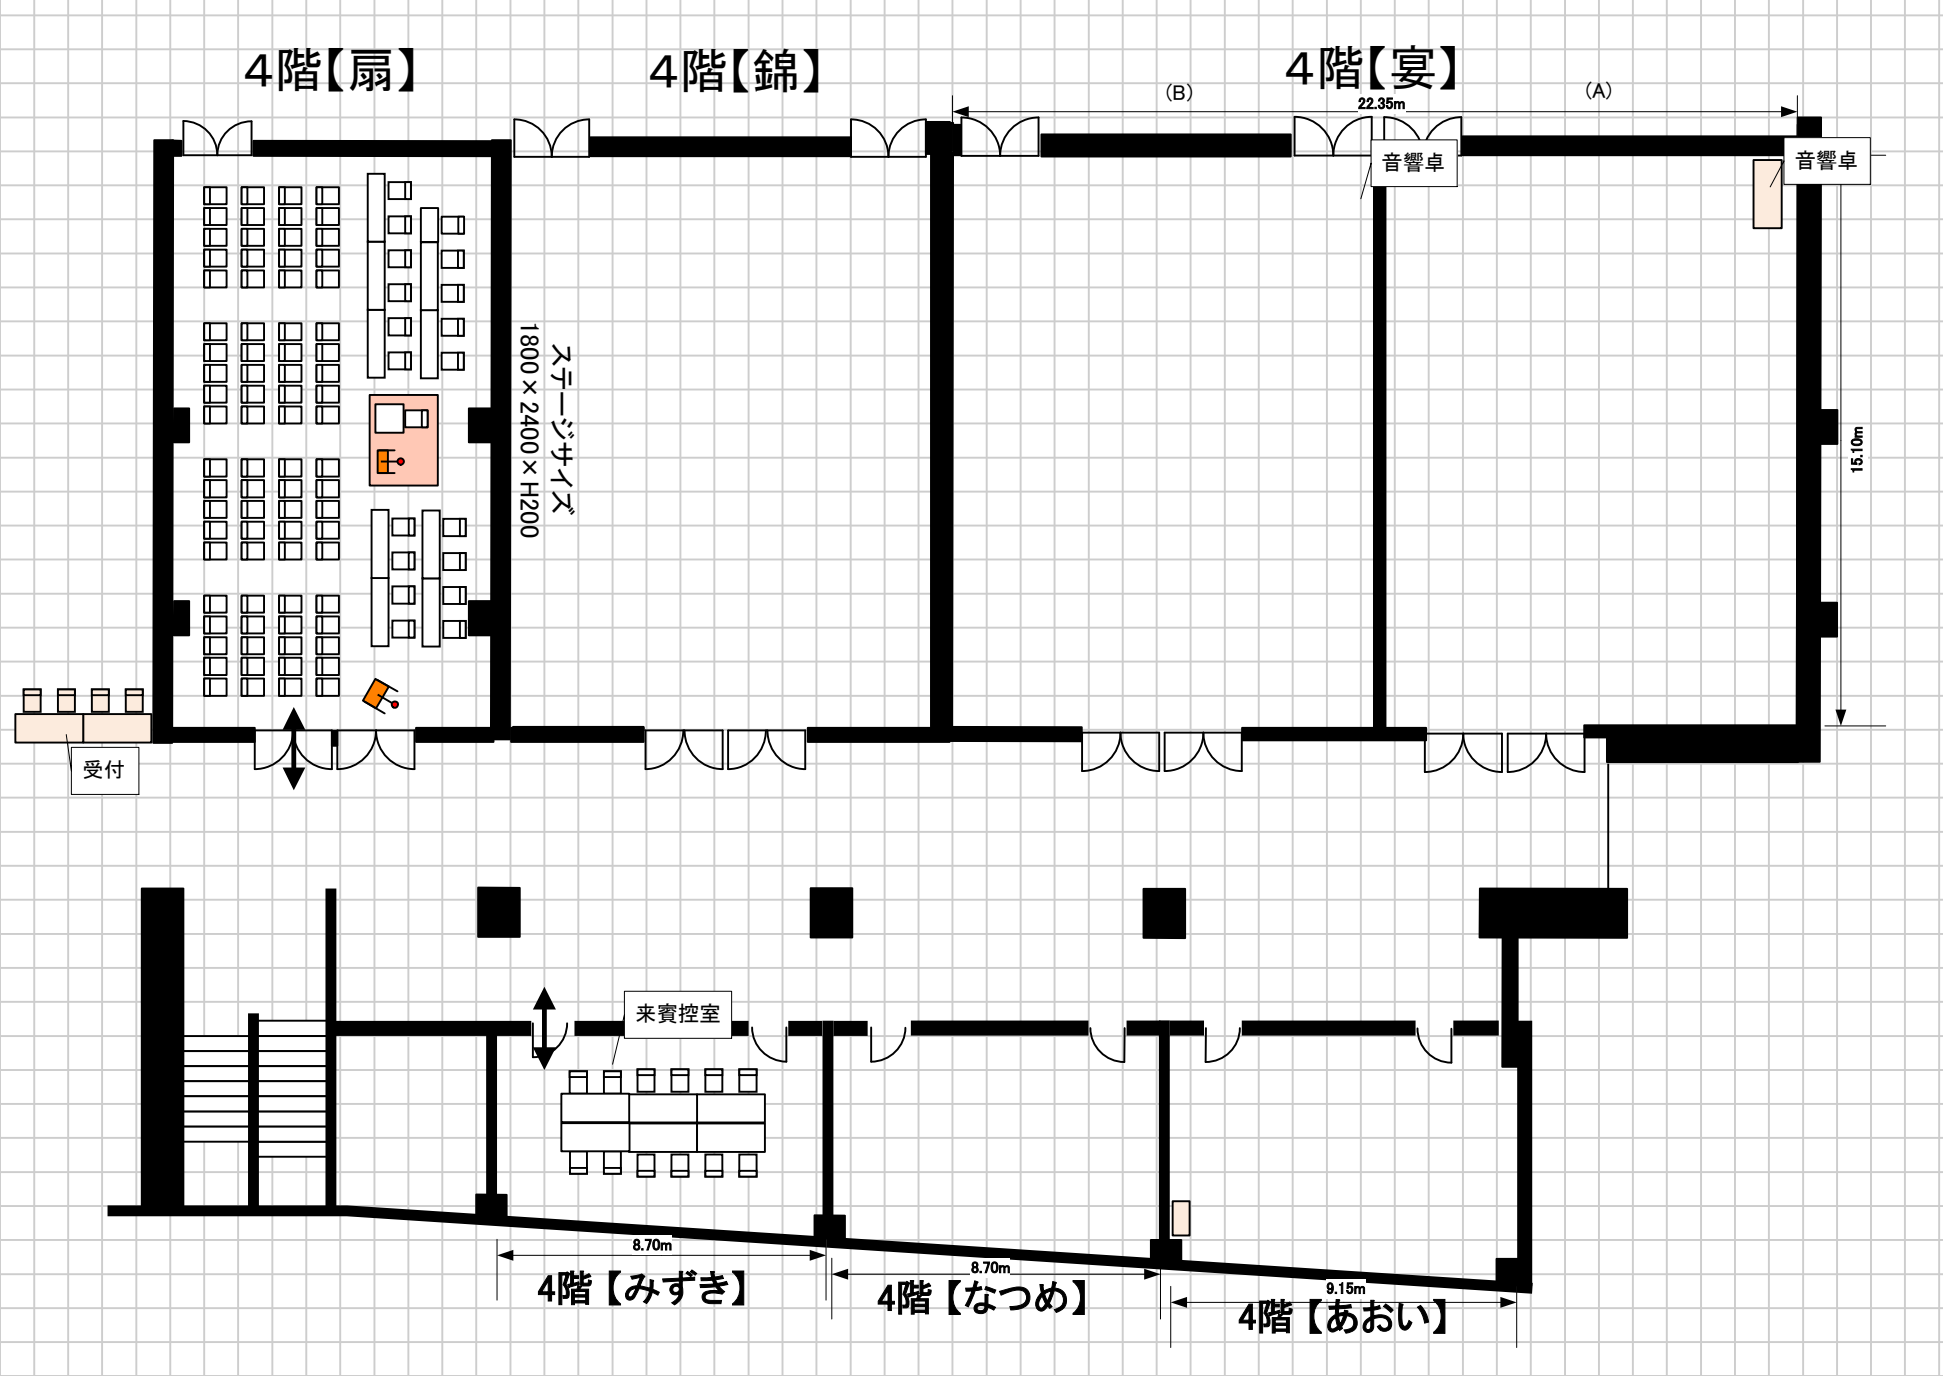

4階【扇】

4階【錦】

4階【宴】

(B)

(A)

22.35m

音響卓

音響卓

ステージサイズ
1800 x 2400 x H200

15.10m

受付

来賓控室

4階【みずき】

4階【なつめ】

4階【あおい】

8.70m

8.70m

9.15m

5階大宴会場【翔王】