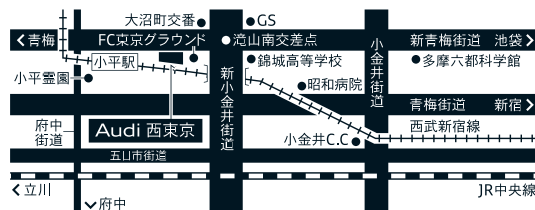

アウディ西東京

Audi正規ディーラー

Audi西東京

株式会社ビジョナリング

東京都小平市大沼町3-13-9 〒187-0001

TEL(042)348-7007 FAX(042)348-7008

定休日 月曜日・火曜日 営業時間 10:15-18:45

アウディ立川