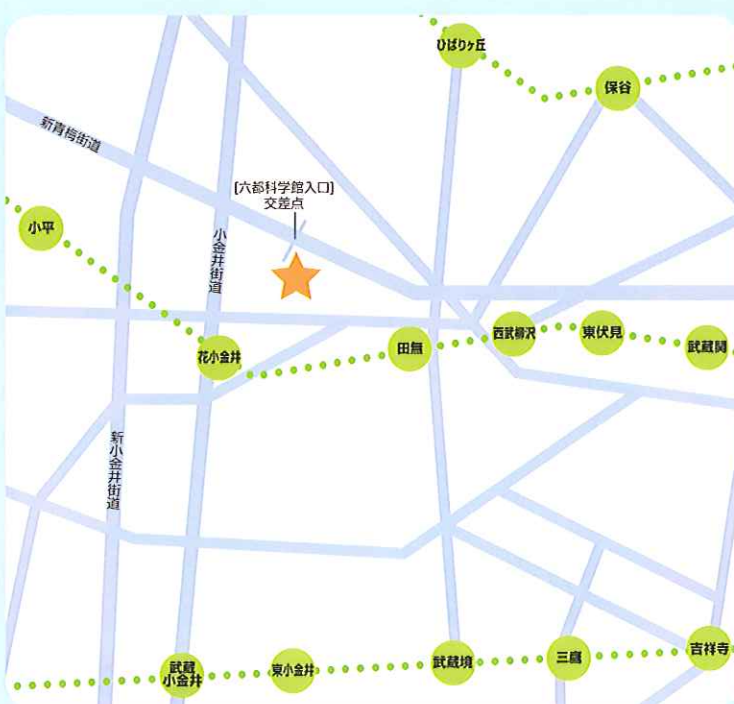

● 午前の部 / 10:00 ~ 13:55 (受付09:30 ~)

● 午後の部 / 13:00 ~ 16:35 (受付12:30 ~)

各回100名、親子で計200名 多摩六都科学館へ無料でご招待!

多摩六都科学館

〒188-0014 東京都西東京市芝久保町 5-10-64
TEL 042-469-6100

交通案内

ご招待当日に限り、お車でご来館の場合の駐車場無料

徒歩の場合 西武新宿線花小金井駅北口より 徒歩約18分

お車の場合 新青梅街道「六都科学館入口」交差点を南に入る

バスの場合

- ・西武新宿線田無駅北口より コミュニティバス「はなバス」多摩六都科学館行き 終点下車
- ・JR武蔵小金井駅北口より 西武バス 前沢宿経由東久留米駅西口行き(滝山営業所)新青梅街道下車徒歩約15分 花小金井駅入口経由清瀬駅南口行き(小平営業所)新青梅街道下車徒歩約15分
- ・JR吉祥寺駅北口より 西武バス 花小金井駅行き(滝山営業所)科学館南入口下車徒歩約7分
- ・西武池袋線東久留米駅西口より 西武バス 前沢宿経由武蔵小金井駅行き(滝山営業所)新青梅街道下車徒歩約15分
- ・西武池袋線清瀬駅南口より 西武バス 花小金井駅入口経由武蔵小金井駅行き(小平営業所)新青梅街道下車徒歩約15分
- ・西武池袋線ひばりヶ丘駅より 西武バス 南沢5丁目経由田無駅行き(滝山営業所)西原グリーンハイツ下車徒歩約10分