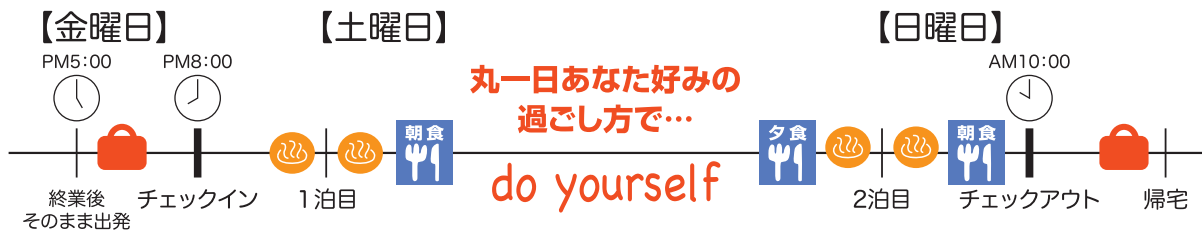

法人会会員企業の皆様のための福利厚生施設 ラフォーレ倶楽部からのお知らせ

利用対象者：法人会会員企業およびその企業の役員・従業員とその家族

自然豊かなリゾートで

心も体も健康に

豊かな自然に囲まれて心身ともにリフレッシュ!

仕事後に前乗りして土曜日の朝から遊べる連泊プランで、充実した休日をお過ごしください。

WEB
予約限定

弾丸FRIDAYプラン

金曜からの2泊限定

チェックイン金曜PM8:00以降

期間 ~2012年6月29日の金曜からの2泊 ※4/27、5/4泊を除く。中軽井沢は~4/20泊も除く。

対象ホテル 那須・伊東・修善寺・山中湖・中軽井沢・琵琶湖

プラン料金 2泊3食付(2日目朝食・夕食、3日目朝食) / スタンダードルーム泊

通常会員料金 大人 17,270円~ お子様 12,960円~

この宿泊プランを利用すると
金曜日の宿泊料金が無料で

大人 13,100円~
お子様 8,800円~

(オプション) ◎1日目に夜食をご用意(1名様 525円増し/3日前までの事前予約制)
◎2日目の夕食をグレードアップ(1名様 2,310円増し)

金曜日のPM8:00から日曜日のAM10:00まで 最大38時間滞在

例えばこんな過ごし方...

※WEB予約限定プランとなります。お電話でのご予約は承れません。※2泊限定、1泊目のチェックインはPM8:00以降となります。※掲載の料金は、定員利用時1名様あたりの料金で、消費税・サービス料込の総額表示です。※入湯税を別途申し受けます。(琵琶湖を除く) ※お子様料金は小学生以下の方が対象です。※写真はすべてイメージです。

POSITIVE OFF
森観光トラストは、観光庁が提唱する「ポジティブ・オフ」運動に賛同しています。

詳細および利用方法については東京法人会連合会ホームページの会員専用ページをご覧ください。
会員専用ページはID・パスワード制です。ご不明な方は右記までお問い合わせください。 社団法人東京法人会連合会 TEL 03-3357-0771

ご予約・お問合せはWEBサイトへ(お電話でのご予約は承れません)

お得なプランやイベント情報が満載!